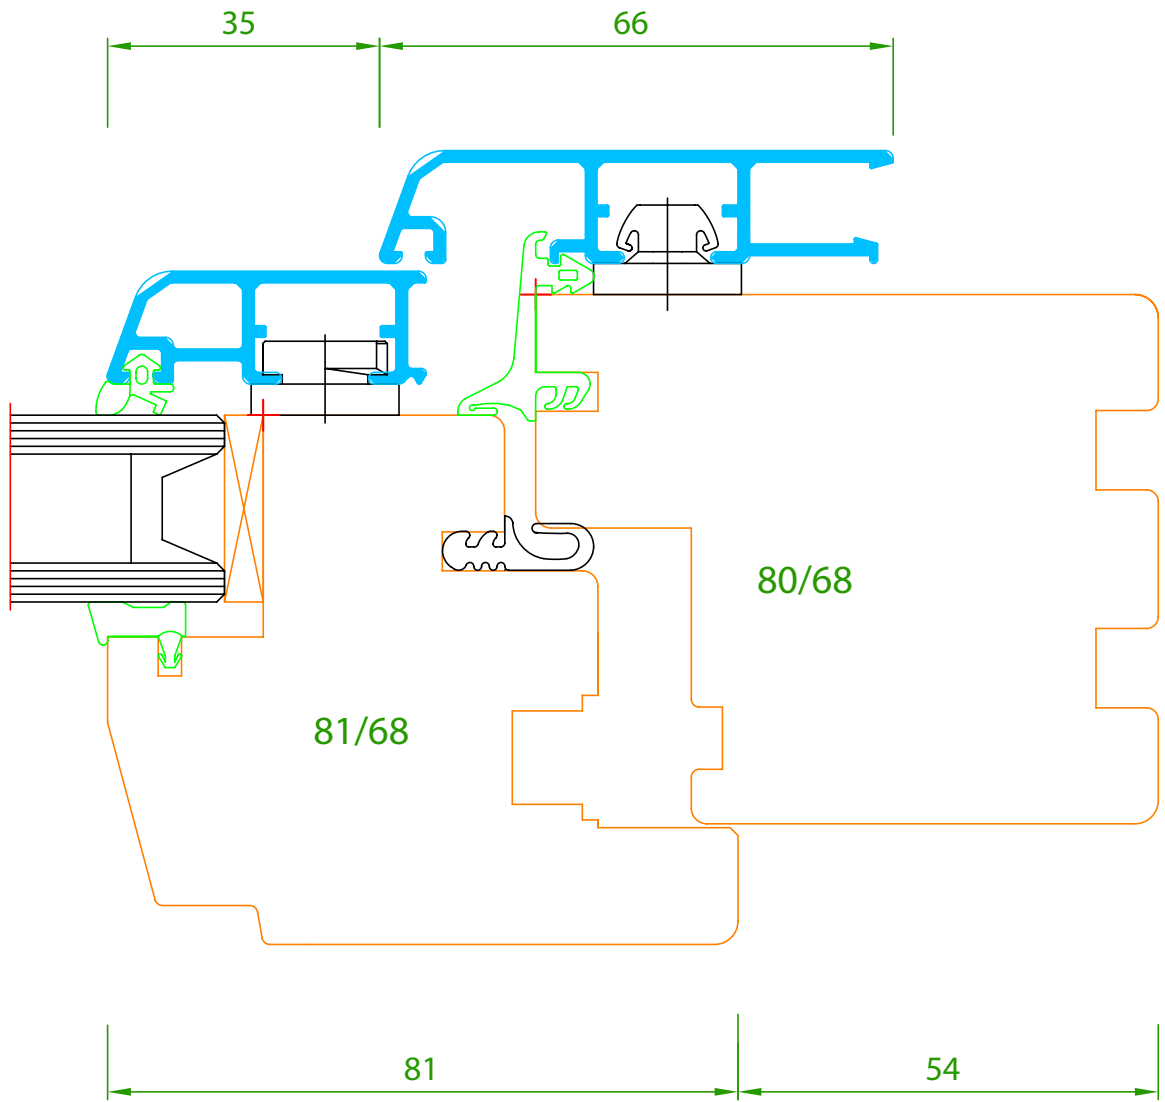

gezeichnet	Datum: 31.08.2001	Bauvorhaben: Holz-Alu-Fenster flächenversetzt	Maßstab: 1:1 A4
	Name: Kaltenh.		
Mira\Floben.dwg		Zeichnungsinhalt: Oberer Anschluss	Nr.: 1

01
02
03
0
40
50 [mm]

Fenster- und Fassadenbau
ROMMEL GMBH

Vor dem Tor 5
37345 Großbodungen
Tel.: 036077/2630 Fax: 26333 / E-MAIL info@rommel-fenster.de

Holzfenster * Aluminiumfenster
Holz-Aluminium-Fenster
Lamellierung * Wintergärten

gezeichnet	Datum: 31.08.2001	Bauvorhaben: Holz-Alu-Fenster flächenversetzt	Maßstab: 1:1 A4
	Name: Kaltenh.		
Mira\Flseit.dwg	Zeichnungsinhalt: Seitlicher Anschluss	Nr.: 1	

gezeichnet	Datum: 31.08.2001	Bauvorhaben: Holz-Alu-Fenster flächenversetzt	Maßstab: 1:1 A4
	Name: Kaltenh.		
Mira\Flunten.dwg		Zeichnungsinhalt: Unterer Anschluss	Nr.: 1

01
02
03
0
40
50 [mm]

Fenster- und Fassadenbau
ROMMEL GMBH

Vor dem Tor 5
37345 Großbodungen
Tel.: 036077/2630 Fax: 26333 / E-MAIL info@rommel-fenster.de

 Holzfenster * Aluminiumfenster
Holz-Aluminium-Fenster
Lamellierung * Wintergärten

gezeichnet	Datum: 31.08.2001	Bauvorhaben: Holz-Alu-Fenster flächenversetzt	Maßstab: 1:1 A4
	Name: Kaltenh.		
Mira/Stulp.dwg		Zeichnungsinhalt: Stulp	Nr.: 1