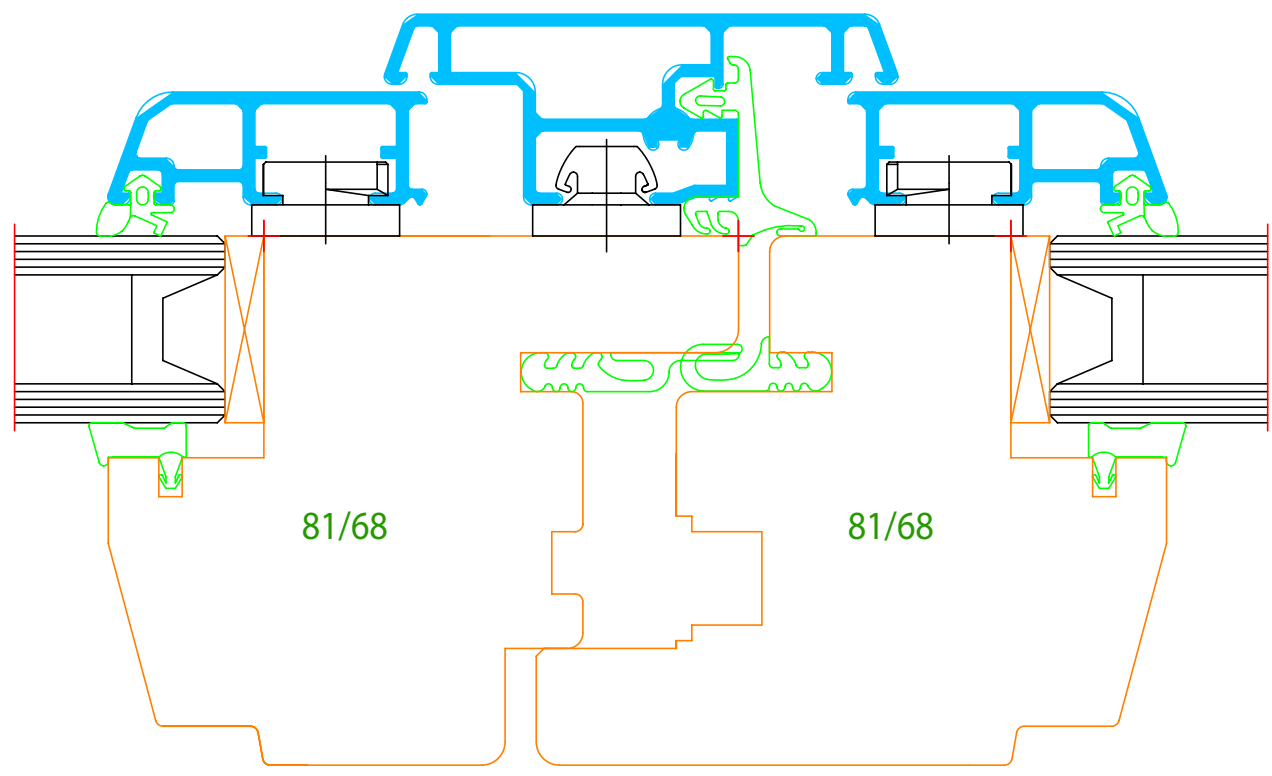

gezeichnet	Datum: 31.08.2001	Bauvorhaben: Holz-Alu-Fenster flächenversetzt	Maßstab: 1:1 A4
	Name: Kaltenh.		
Mira\Flunten.dwg		Zeichnungsinhalt: Unterer Anschluss	Nr.: 1

01
02
03
0
40
50 [mm]

Fenster- und Fassadenbau
ROMMEL GMBH