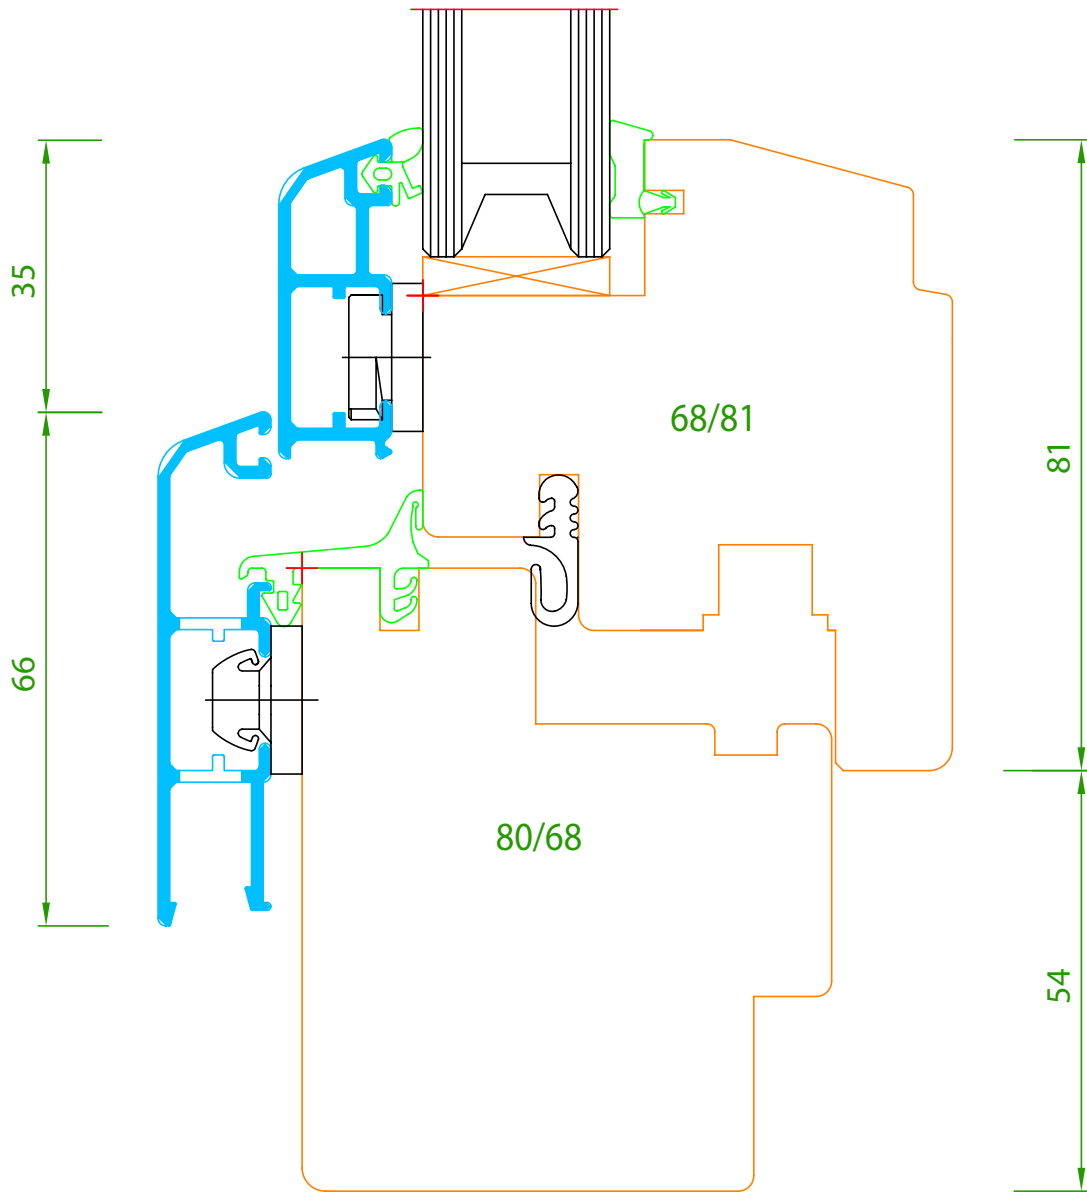

01 02 03 0 40 50 [mm]

Fenster- und Fassadenbau
ROMMEL GMBH

Vor dem Tor 5
37345 Großbodungen
Tel.: 036077/2630 Fax: 26333 / E-MAIL info@rommel-fenster.de

Holzfenster * Aluminiumfenster
Holz-Aluminium-Fenster
Lamellierung * Wintergärten

gezeichnet	Datum: 31.08.2001	Bauvorhaben: Holz-Alu-Fenster flächenversetzt	Maßstab: 1:1 A4
	Name: Kaltenh.		
Mira\Flunten.dwg		Zeichnungsinhalt: Unterer Anschluss	Nr.: 1