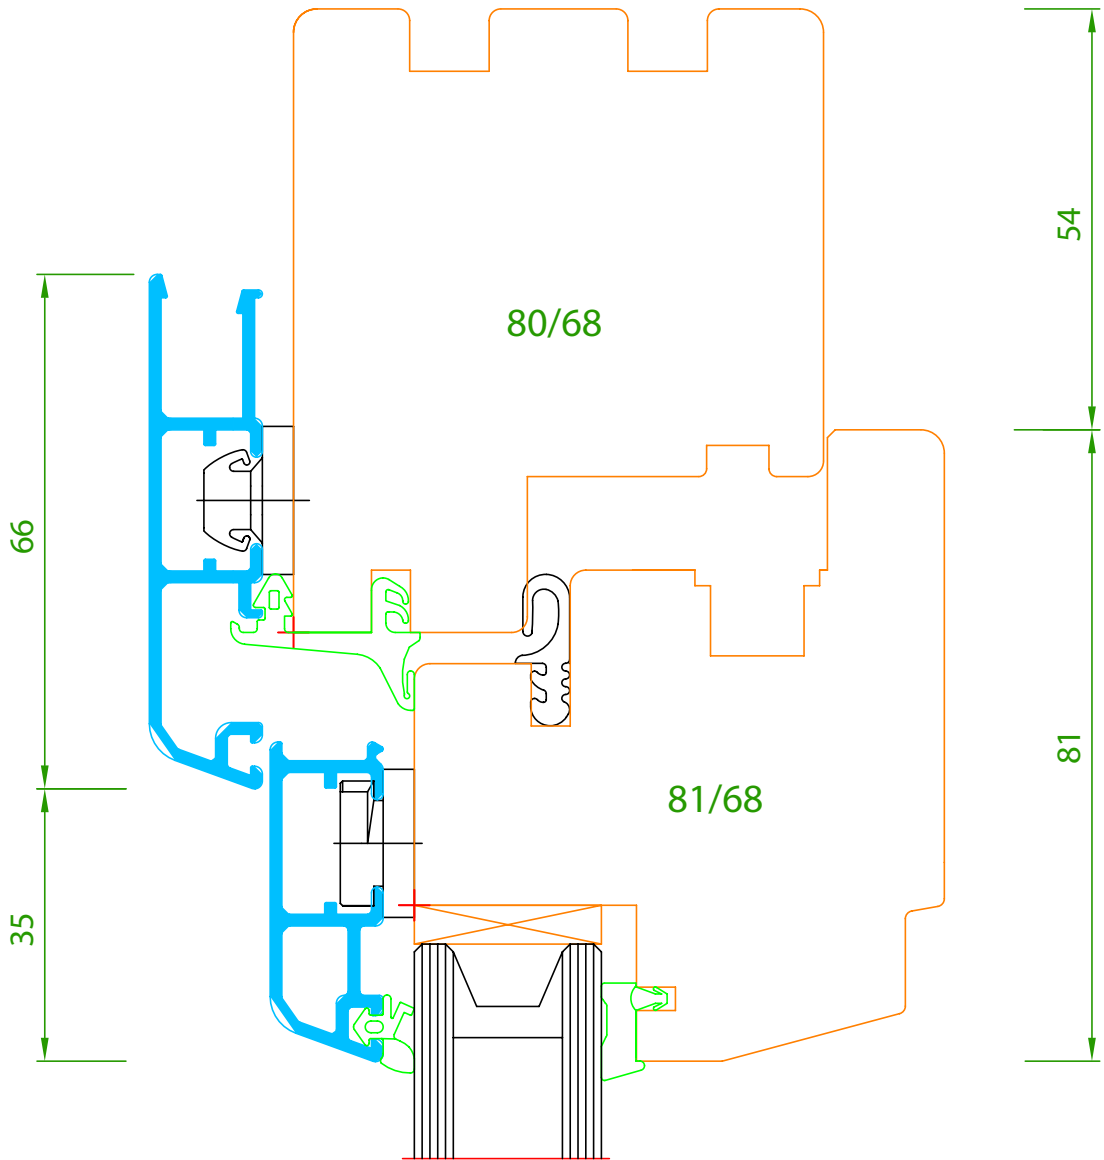

01 02 03 04 50 [mm]

Fenster- und Fassadenbau
ROMMEL
GMBH

Vor dem Tor 5
37345 Großbodungen
Tel.: 036077/2630 Fax: 26333 / E-MAIL info@rommel-fenster.de

Holzfenster * Aluminiumfenster
Holz-Aluminium-Fenster
Lamellierung * Wintergärten

gezeichnet	Datum: 31.08.2001	Bauvorhaben: Holz-Alu-Fenster flächenversetzt	Maßstab: 1:1 A4
	Name: Kaltenh.		
Mira\Floben.dwg		Zeichnungsinhalt: Oberer Anschluss	Nr.: 1