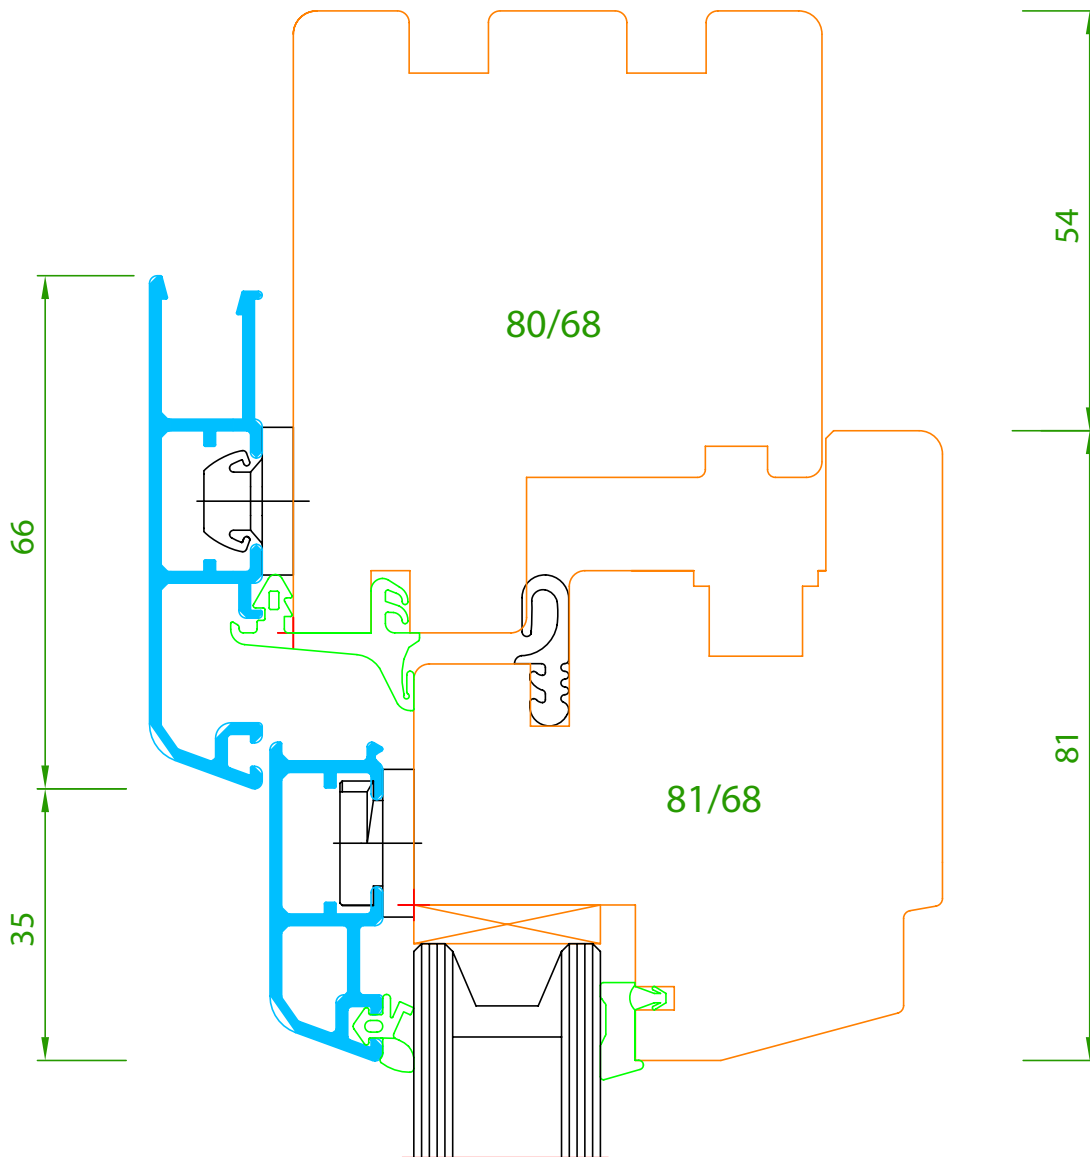

01 02 03 04 50 [mm]

Fenster- und Fassadenbau
ROMMEL GMBH

Vor dem Tor 5
37345 Großbodungen
Tel.: 036077/2630 Fax: 26333 / E-MAIL info@rommel-fenster.de

Holzfenster * Aluminiumfenster
Holz-Aluminium-Fenster
Lamellierung * Wintergärten

gezeichnet Datum: 31.08.2001 Name: Kaltenh.	Bauvorhaben: Holz-Alu-Fenster flächenversetzt		Maßstab: 1:1 A4
	Zeichnungsinhalt: Oberer Anschluss		Nr.: 1
Mira\Floben.dwg