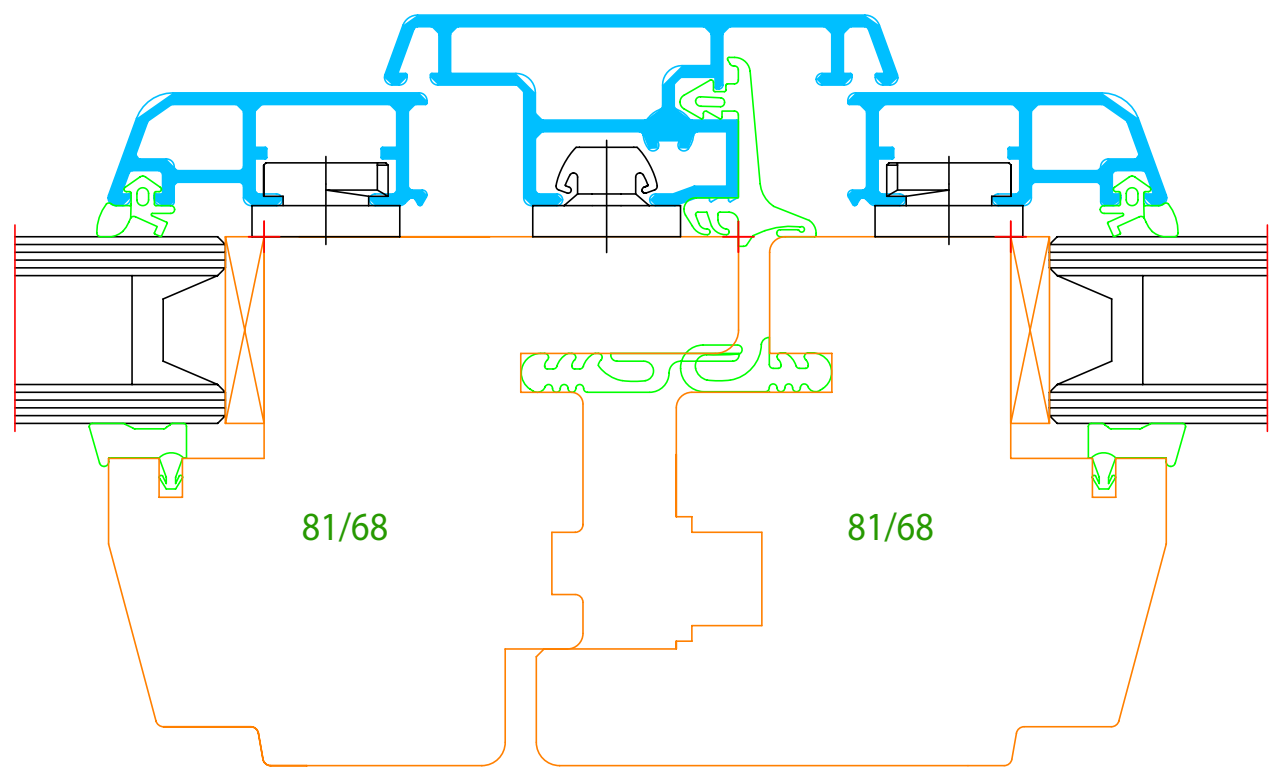

01
02
03
0
40
50 [mm]

Fenster- und Fassadenbau
ROMMEL GMBH

Vor dem Tor 5
37345 Großbodungen
Tel.: 036077/2630 Fax: 26333 / E-MAIL info@rommel-fenster.de

Holzfenster * Aluminiumfenster
Holz-Aluminium-Fenster
Lamellierung * Wintergärten

gezeichnet	Datum: 31.08.2001	Bauvorhaben: Holz-Alu-Fenster flächenversetzt	Maßstab: 1:1 A4
	Name: Kaltenh.		
Mira/Stulp.dwg		Zeichnungsinhalt: Stulp	Nr.: 1