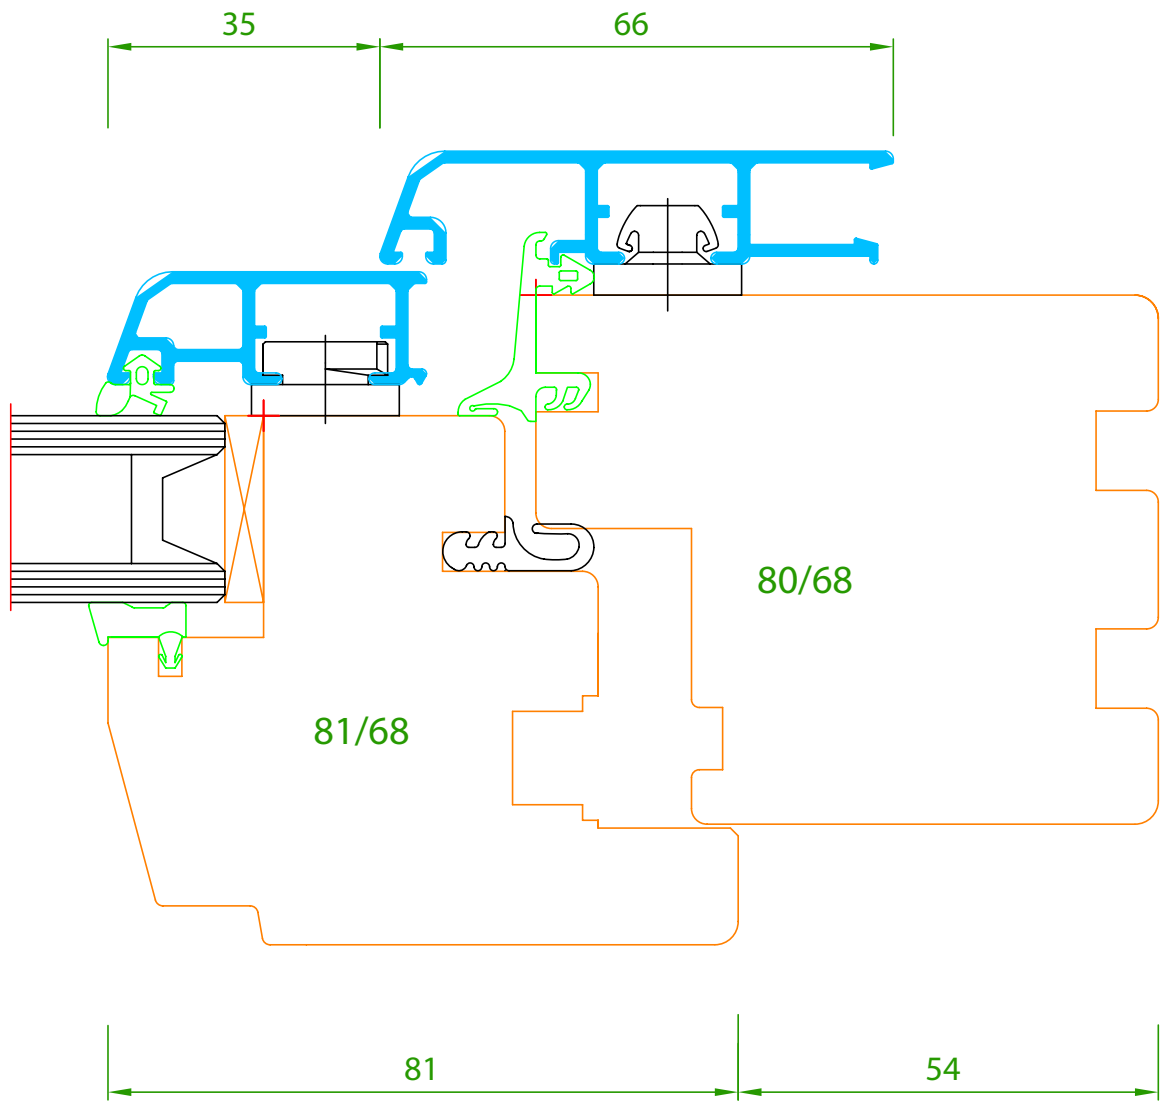

gezeichnet Datum: 31.08.2001 Name: Kaltenh.	Bauvorhaben: Holz-Alu-Fenster flächenversetzt		Maßstab: 1:1 A4
	Zeichnungsinhalt: Oberer Anschluss		Nr.: 1
Mira\Floben.dwg			

01 02 03 04 50 [mm]

Fenster- und Fassadenbau  
**ROMMEL** GMBH

gezeichnet	Datum: 31.08.2001	Bauvorhaben: Holz-Alu-Fenster flächenversetzt	Maßstab: 1:1 A4
	Name: Kaltenh.		
Mira\Flunten.dwg		Zeichnungsinhalt: Unterer Anschluss	Nr.: 1

01 02 03 04 50 [mm]

Fenster- und Fassadenbau  
**ROMMEL** GMBH

gezeichnet	Datum: 31.08.2001	Bauvorhaben: Holz-Alu-Fenster flächenversetzt	Maßstab: 1:1 A4
	Name: Kaltenh.		
Mira/Stulp.dwg		Zeichnungsinhalt: Stulp	Nr.: 1