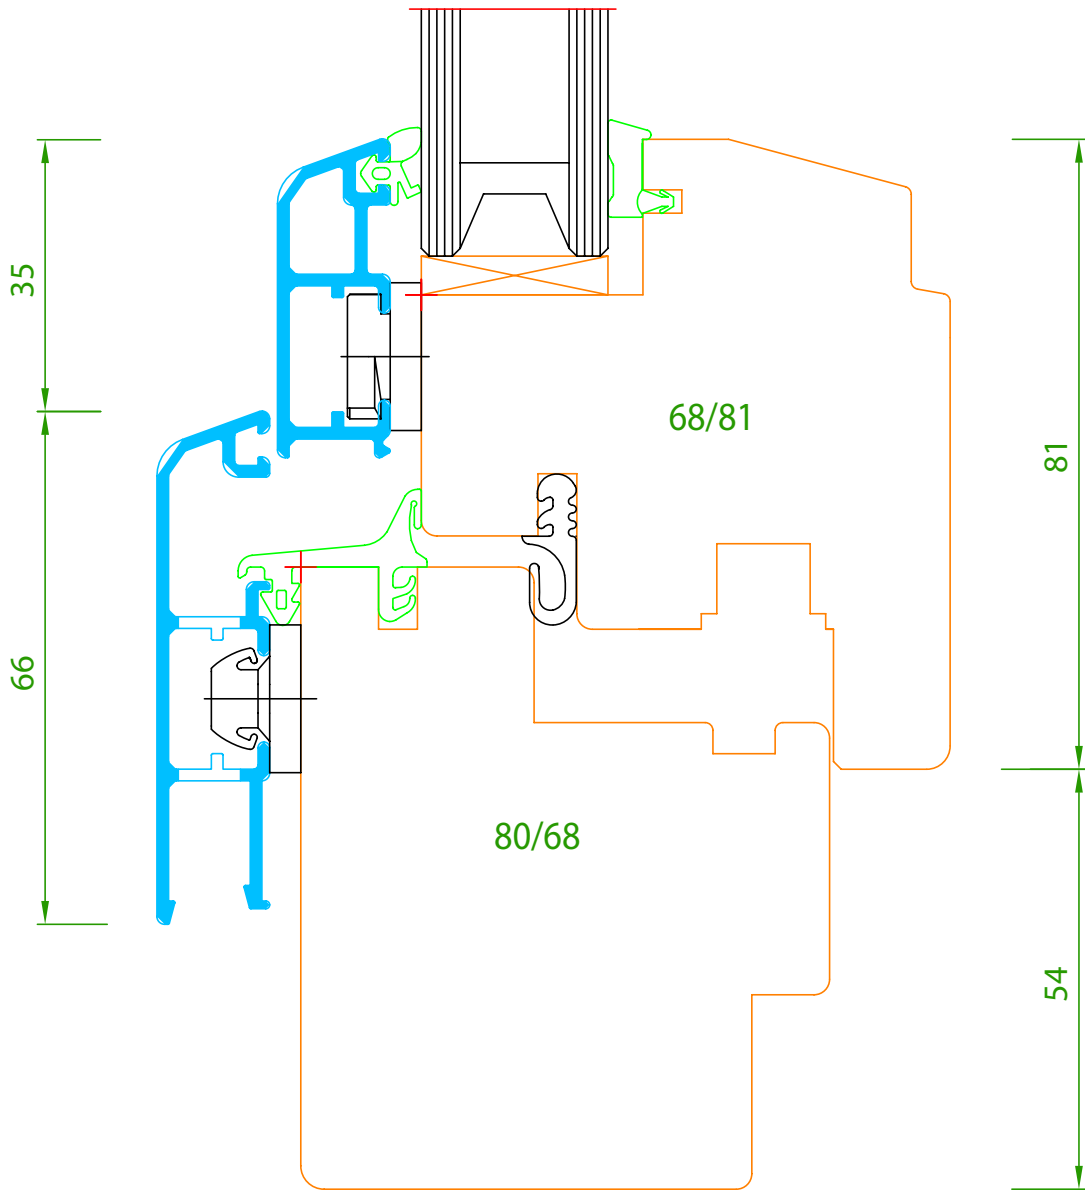

01 02 03 0 40 50 [mm]

Fenster- und Fassadenbau
ROMMEL GMBH

Vor dem Tor 5
37345 Großbodungen
Tel.: 036077/2630 Fax: 26333 / E-MAIL info@rommel-fenster.de

Holzfenster * Aluminiumfenster
Holz-Aluminium-Fenster
Lamellierung * Wintergärten

gezeichnet	Datum: 31.08.2001	Bauvorhaben: Holz-Alu-Fenster flächenversetzt	Maßstab: 1:1 A4
	Name: Kaltenh.		
Mira\Flunten.dwg		Zeichnungsinhalt: Unterer Anschluss	Nr.: 1