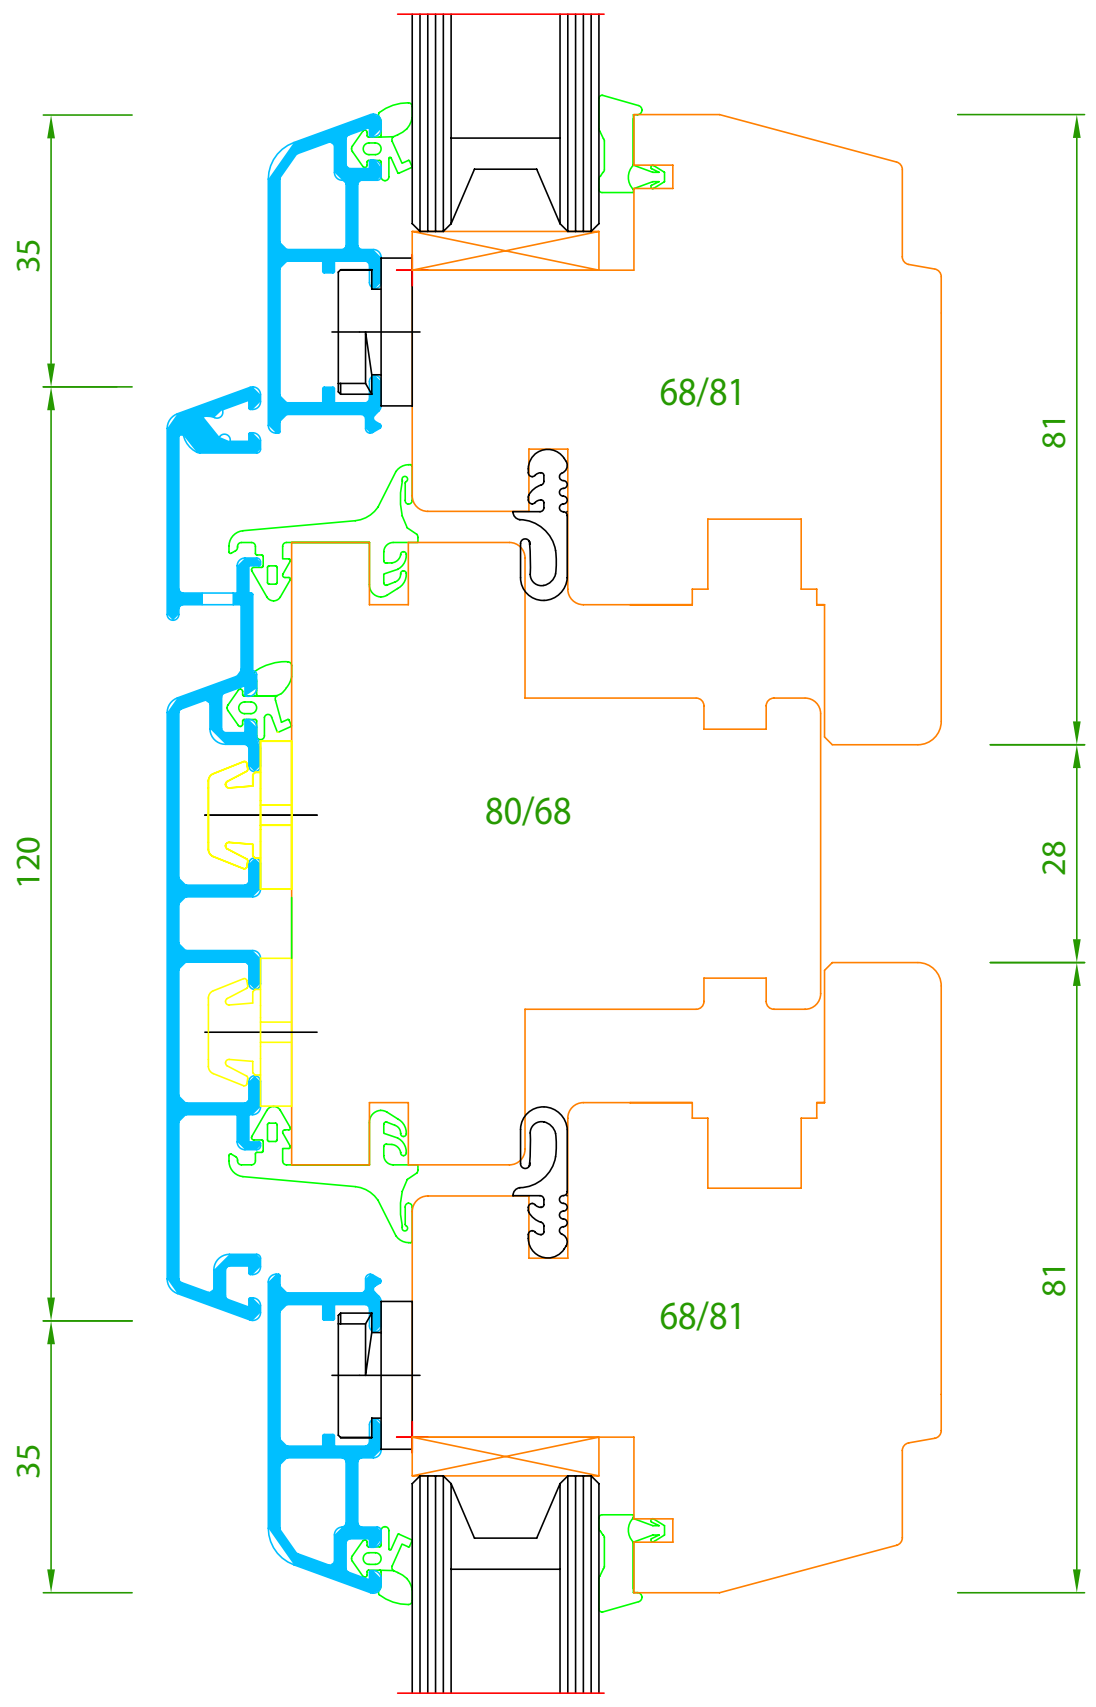

gezeichnet Datum: 31.08.2001 Name: Kaltenh.	Bauvorhaben: Holz-Alu-Fenster flächenversetzt		Maßstab: 1:1 A4
	Zeichnungsinhalt: Oberer Anschluss		Nr.: 1
Mira\Floben.dwg			

01 02 03 04 50 [mm]

Fenster- und Fassadenbau  
**ROMMEL** GMBH

gezeichnet	Datum: 31.08.2001	Bauvorhaben: Holz-Alu-Fenster flächenversetzt	Maßstab: 1:1 A4
	Name: Kaltenh.		
Mira\Flunten.dwg		Zeichnungsinhalt: Unterer Anschluss	Nr.: 1

01 02 03 04 50 [mm]

Fenster- und Fassadenbau  
**ROMMEL** GMBH

gezeichnet	Datum: 31.08.2001	Bauvorhaben: Holz-Alu-Fenster flächenversetzt	Maßstab: 1:1 A4
	Name: Kaltenh.		
Mira/Stulp.dwg		Zeichnungsinhalt: Stulp	Nr.: 1