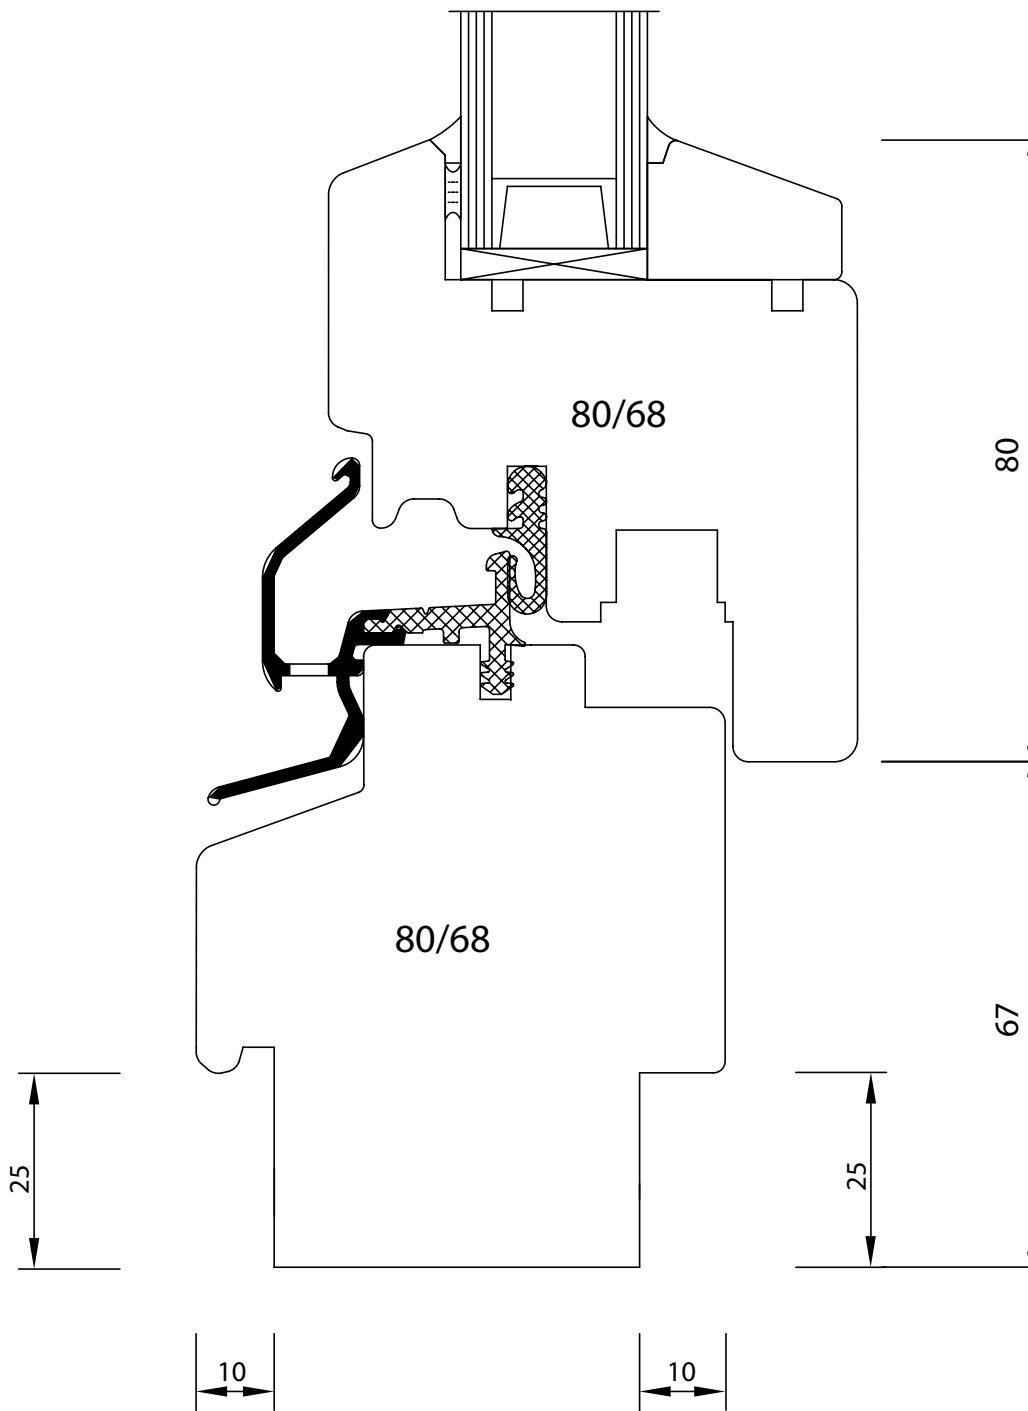

01 02 03 00 40 50 [mm]

Fenster- und Fassadenbau
ROMMEL GMBH

Vor dem Tor 5
37345 Großbodungen
Tel.: 036077/2630 Fax: 26333 / E-MAIL info@rommel-fenster.de

Holzfenster * Aluminiumfenster
Holz-Aluminium-Fenster
Lamellierung * Wintergärten

gezeichnet	Datum: 31.08.2001	Bauvorhaben: Drehkipfenster IV 68	Maßstab: 1:1 A4
	Name: Kaltenh.		
IV68\Flurw.dwg		Zeichnungsinhalt: Unterer Anschluss	Nr.: 1