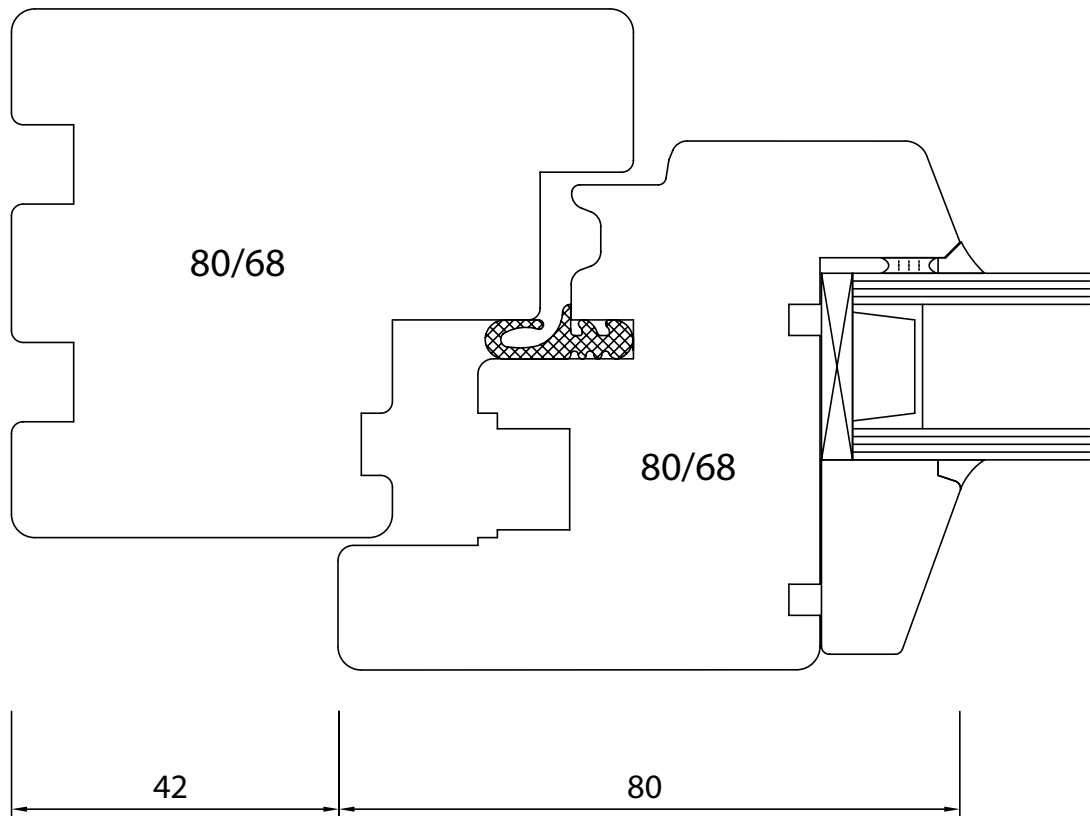

gezeichnet	Datum: 31.08.2001	Bauvorhaben: Drehkipfenster IV 68	Maßstab: 1:1 A4
	Name: Kaltenh.		
IV68\Floben.dwg		Zeichnungsinhalt: Oberer Anschluss	Nr.: 1

01 02 03 04 50 [mm]

Fenster- und Fassadenbau
ROMMEL GMBH

gezeichnet	Datum: 31.08.2001	Bauvorhaben: Drehkipfenster IV 68	Maßstab: 1:1 A4
	Name: Kaltenh.		
IV68\Flurw.dwg		Zeichnungsinhalt: Unterer Anschluss	Nr.: 1

01 02 03 04 50 [mm]

Fenster- und Fassadenbau
ROMMEL GMBH