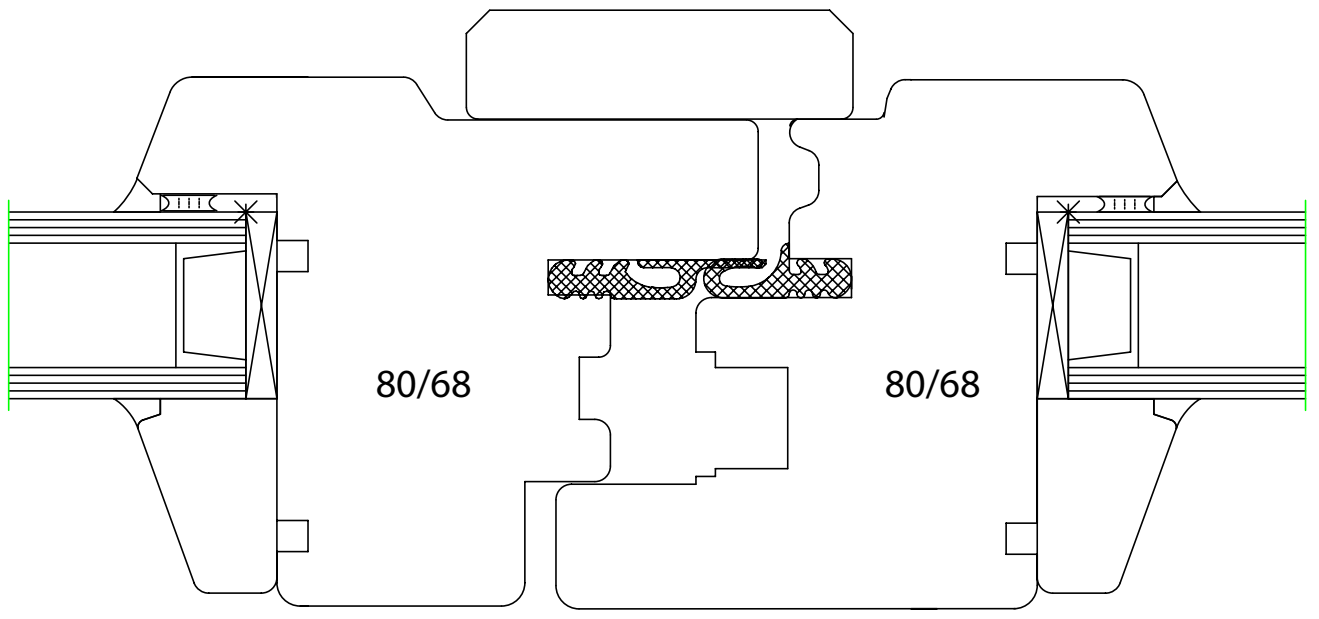

gezeichnet	Datum: 31.08.2001	Bauvorhaben: Drehkipfenster IV 68	Maßstab: 1:1 A4
	Name: Kaltenh.		
IV68\Flurw.dwg		Zeichnungsinhalt: Unterer Anschluss	Nr.: 1

01 02 03 04 50 [mm]

Fenster- und Fassadenbau
ROMMEL GMBH