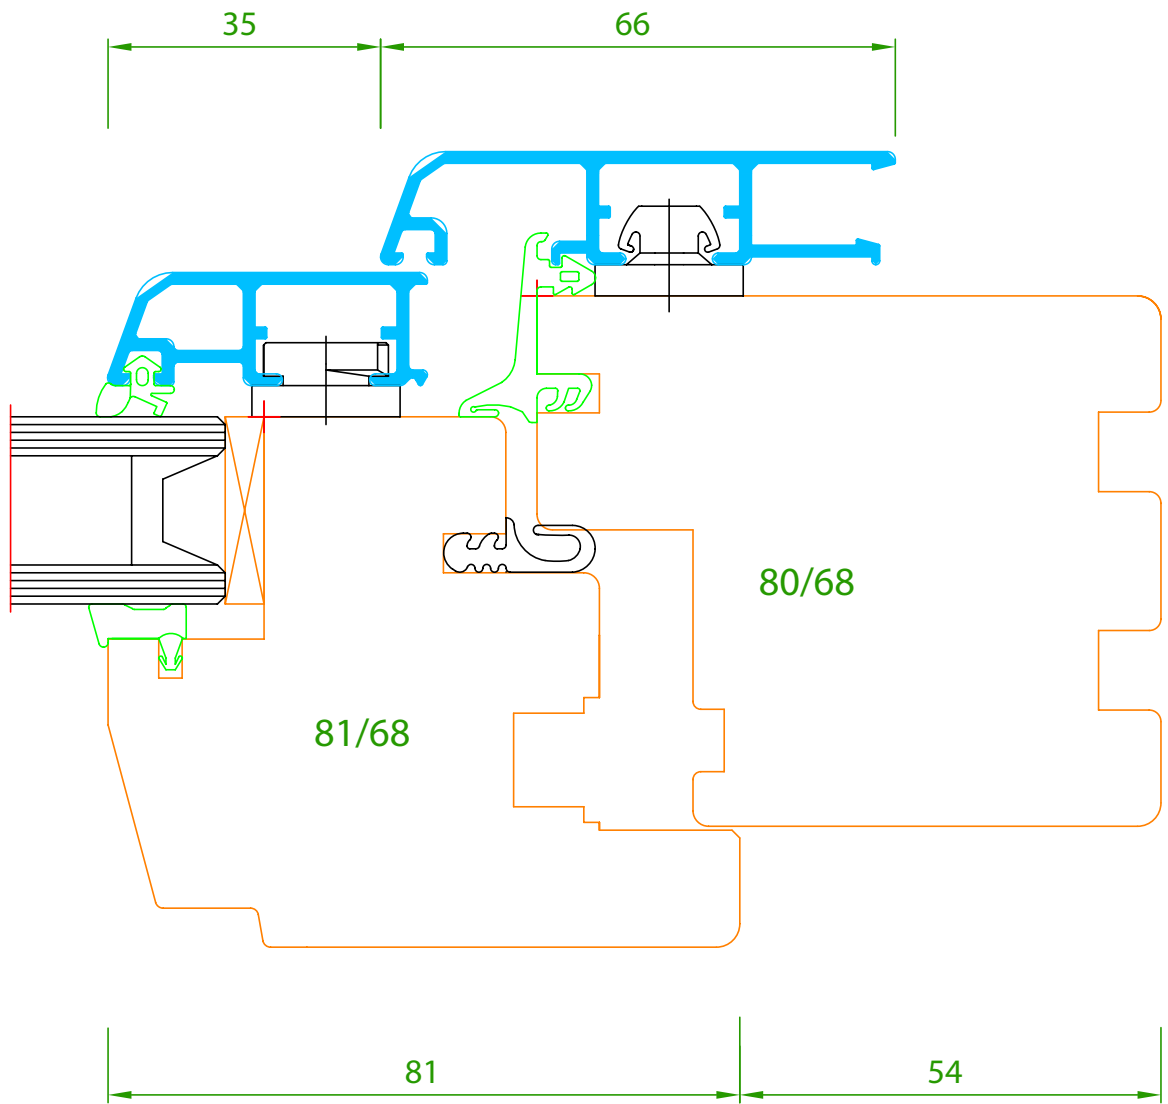

gezeichnet	Datum: 31.08.2001	Bauvorhaben: Holz-Alu-Fenster flächenversetzt	Maßstab: 1:1 A4
	Name: Kaltenh.		
Mira\Floben.dwg		Zeichnungsinhalt: Oberer Anschluss	Nr.: 1

01
02
03
0
40
50 [mm]

Fenster- und Fassadenbau
ROMMEL

gezeichnet	Datum: 31.08.2001	Bauvorhaben: Holz-Alu-Fenster flächenversetzt	Maßstab: 1:1 A4
	Name: Kaltenh.		
Mira\Flunten.dwg		Zeichnungsinhalt: Unterer Anschluss	Nr.: 1