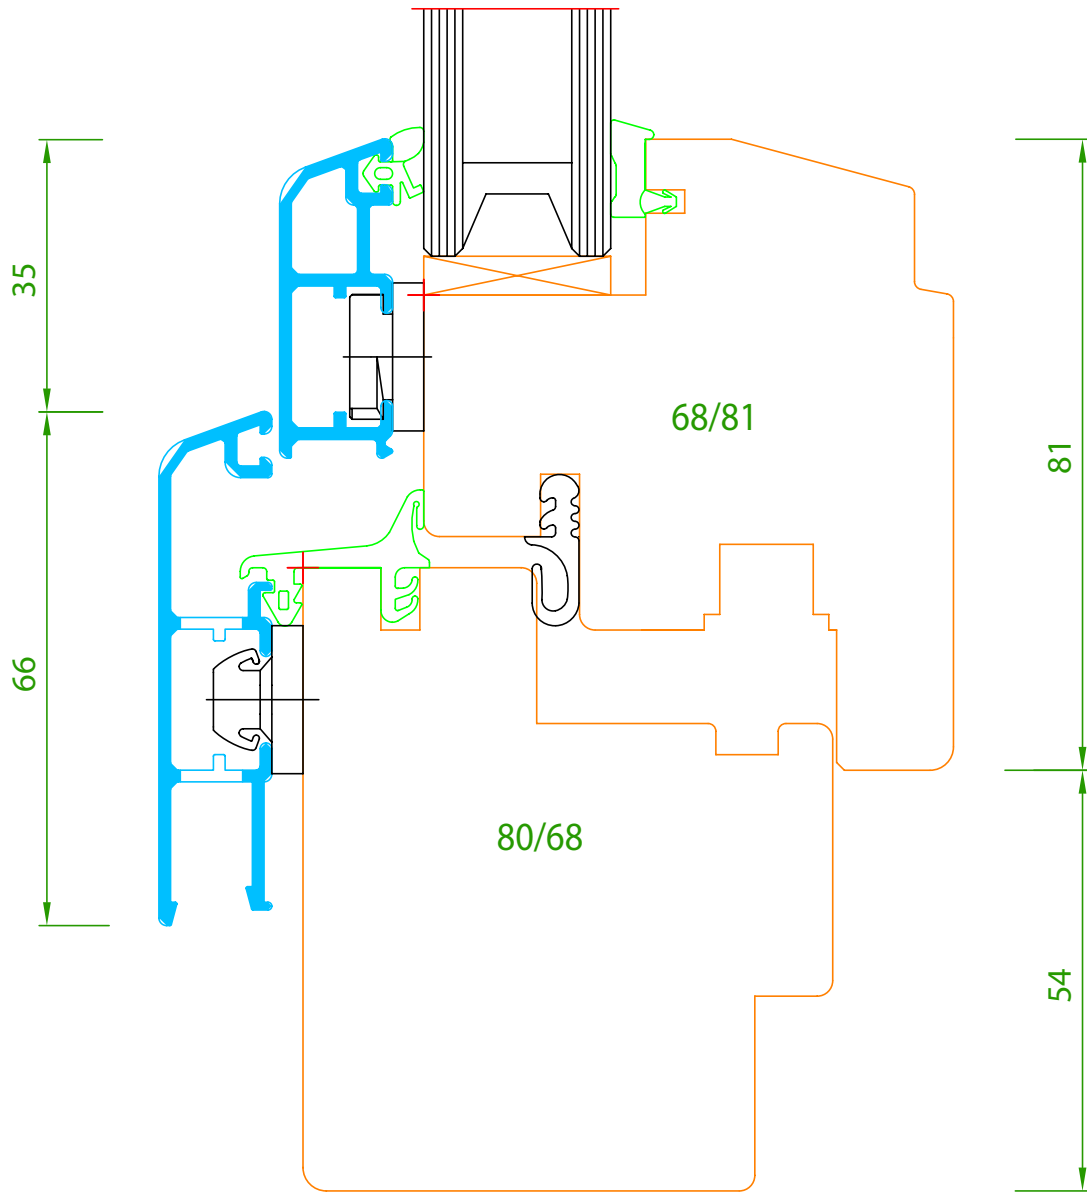

01 02 03 0 40 50 [mm]

Fenster- und Fassadenbau
ROMMEL GMBH

Vor dem Tor 5
37345 Großbodungen
Tel.: 036077/2630 Fax: 26333 / E-MAIL info@rommel-fenster.de

Holzfenster * Aluminiumfenster
Holz-Aluminium-Fenster
Lamellierung * Wintergärten

gezeichnet	Datum: 31.08.2001	Bauvorhaben: Holz-Alu-Fenster flächenversetzt	Maßstab: 1:1 A4
	Name: Kaltenh.		
Mira\Flunten.dwg		Zeichnungsinhalt: Unterer Anschluss	Nr.: 1