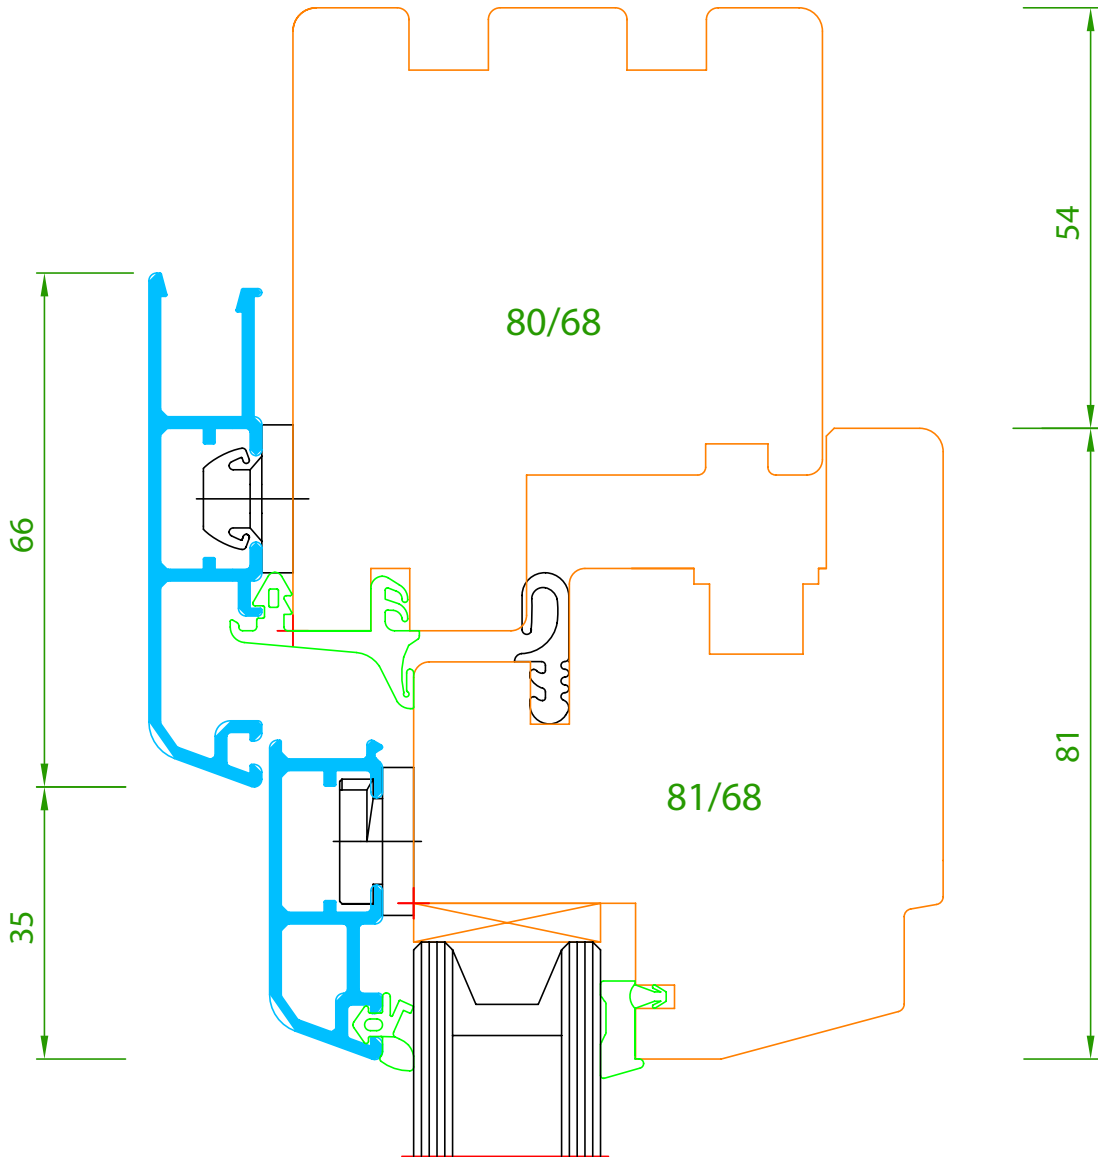

01 02 03 04 50 [mm]

Fenster- und Fassadenbau
ROMMEL GMBH

Vor dem Tor 5
37345 Großbodungen
Tel.: 036077/2630 Fax: 26333 / E-MAIL info@rommel-fenster.de

Holzfenster * Aluminiumfenster
Holz-Aluminium-Fenster
Lamellierung * Wintergärten

gezeichnet	Datum: 31.08.2001	Bauvorhaben: Holz-Alu-Fenster flächenversetzt	Maßstab: 1:1 A4
	Name: Kaltenh.		
Mira\Floben.dwg		Zeichnungsinhalt: Oberer Anschluss	Nr.: 1